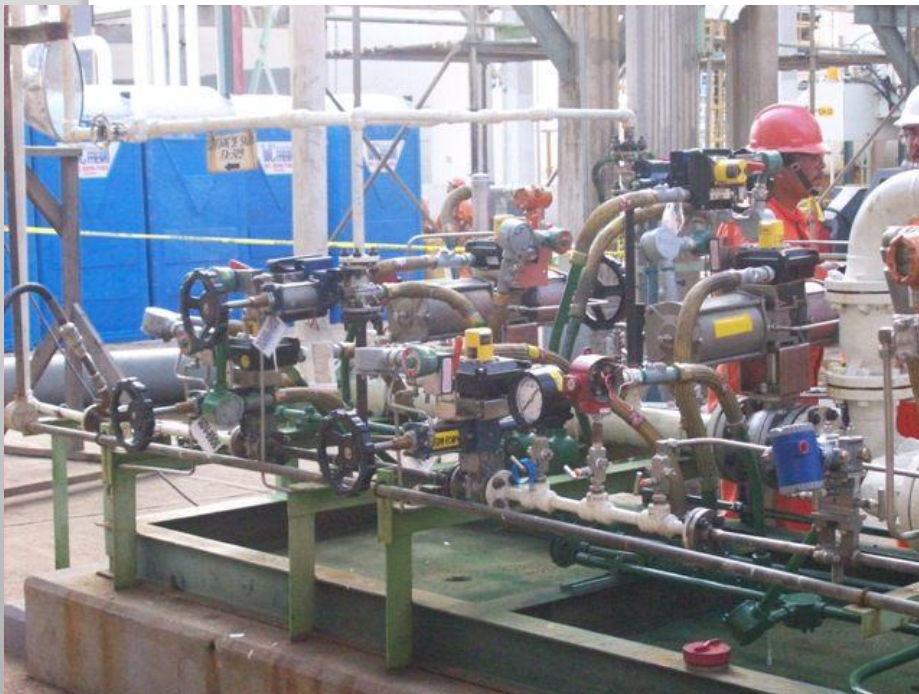

Servicios Adicionales (Obra Electrica)

**Servicios Inteligentes
de Ingeniería SA de CV**